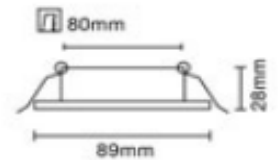

LINEA PLATINIUM
Cod.: 1530201AL

Wats 50
Zócalo GU 5,3
Diámetro 89 mm
Material Aluminio