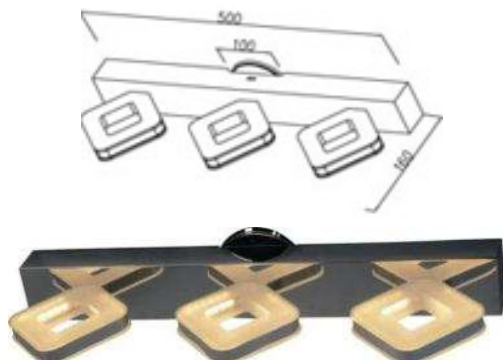

LINEA TOILETTE
Cod.: 1530466BC

Watts	5,5
Zócalo	LED
LargoxAnchoxAlto	160x340x100
IP	20
Volts	220
Cant. Lámparas	2
Color	CROMO
Lámpara	LED