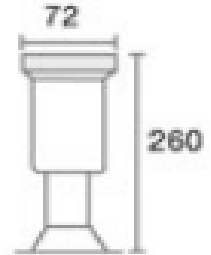

Spot con base de fundición

Zócalo PAR38
Color NEGRO

Cod.: 1530794