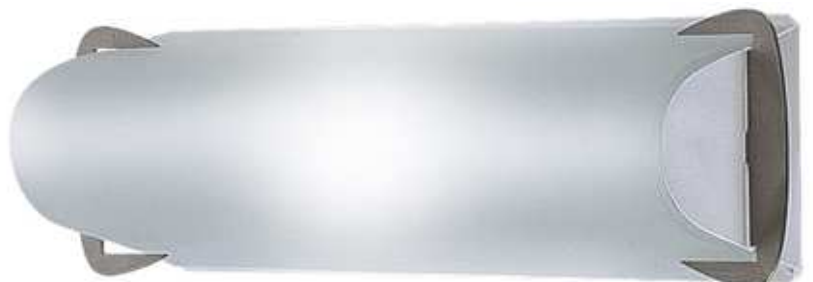

APLIQUES - LINEA MYSTIC

Potencia / Watts 20  
Zócalo RX7  
Lámpara BAJO CONSUMO  
Cant. Lámparas 1  
Medidas 270 x 90 x 100 cm  
Color NIQUEL

**Cod.: 0860351 / 350**

APLIQUES - LINEA GLOBE

**Cod.: 0860320**