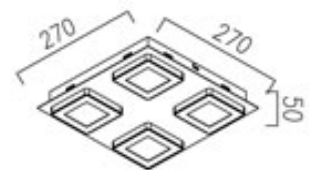

Watts 4,2
Zócalo LED
LargoxAnchoxAlto 50x270x270
IP 20
Volts 220
Cant. Lámparas 4
Color CROMO
Lámpara LED

Cod.: 1530498BC