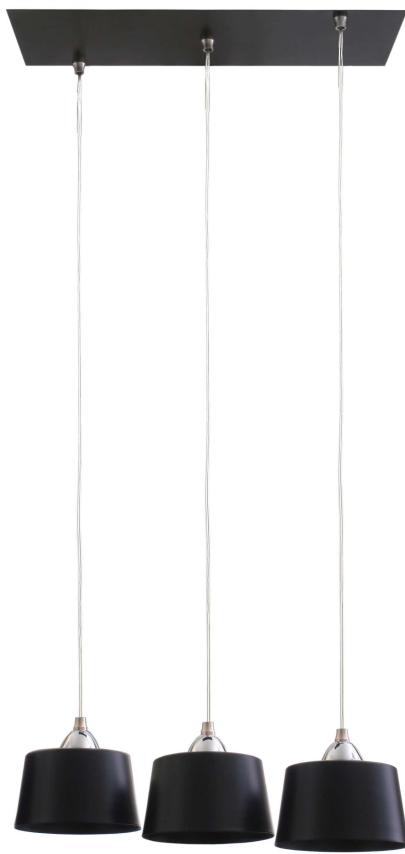

COLGANTE DE 3 LUCES

Base Redonda
Medida 22x3 cm
Color CROMO

Cod.: 1170401CR

COLGANTE DE 8 LUCES

Base Redonda
Medida 50x3 cm
Color CROMO

Cod.: 1170402CR

COLGANTE DE 5 LUCES

Base Cuadrada
Medida 32x32x3
Color CROMO

Cod.: 1170404CR

COLGANTE DE 9 LUCES

Base Cuadrada
Medida 50x50x3
Color CROMO

Cod.: 1170405CR

COLGANTE DE 13 LUCES

Base Cuadrada
Medida 50x50x3
Color CROMO

Cod.: 1170406CR

COLGANTE TRAPECIO CHICO DE 2 LUCES

Medida de la base 24x12x2 cm 24x12x2 cm
Color NEGRO PLATIL

Cod.: 1170222NG Cod.: 1170222PL

COLGANTE TRAPECIO CHICO DE 3 LUCES

Medida de la base 36x12x2 cm 36x12x2 cm
Color NEGRO PLATIL

Cod.: 1170223NG Cod.: 1170223PL

COLGANTE TRAPECIO CHICO DE 4 LUCES

Medida de la base 20x20x2 cm 20x20x2 cm
Color NEGRO PLATIL

Cod.: 1170224NG Cod.: 1170224PL

COLGANTE TRAPECIO GRANDE DE 1 LUZ

Medida de la base 12x2 cm 12x2 cm
Color NEGRO PLATIL

Cod.: 1170231NG Cod.: 1170231PL