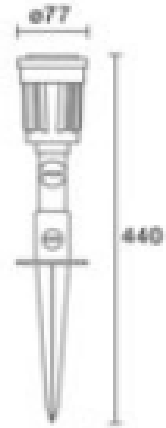

Spot para exterior con PVC con pinche

Zócalo PAR38
Color NEGRO

Cod.: 1530791