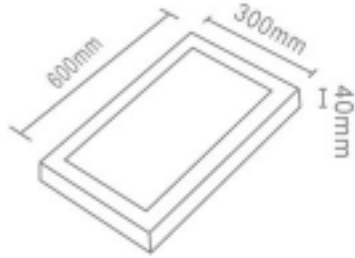

Watts	24
Zócalo	LED
LargoxAnchoxAlto	40x600x300
IP	20
Volts	220
Lámpara	LED
Lúmenes	1920
Color	BLANCO LUZ CÁLIDA

Cod.: 1530257BL

Watts	36
Zócalo	LED
LargoxAnchoxAlto	40x450x450
IP	20
Volts	220
Lámpara	LED
Lúmenes	2880
Color	BLANCO LUZ CÁLIDA

Cod.: 1530258BL