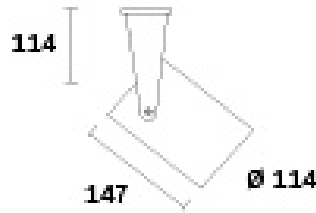

ILUMINACIÓN COMERCIAL

Luminaria con base construída chapa de acero estampada, cabezal orientable.

Watts	50	50
Lámpara	AR111	AR111
IP	20	20
Material	ALUMINIO	ALUMINIO
Cant. Lámparas	1	1
Color	NEGRO	BLANCO

Cod.: 0340323NG   Cod.: 0340323BL