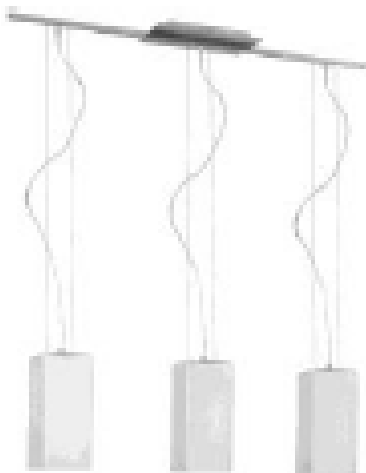

Potencia / Watts 20
Zócalo E27
Lámpara BAJO CONSUMO
Cant. Lámparas 3
Medidas 810 x 120 x 1000 cm
Color NIQUEL

Potencia / Watts 20
Zócalo E27
Lámpara BAJO CONSUMO
Cant. Lámparas 3
Medidas 810 x 120 x 1000 cm
Color NIQUEL

Cod.: 0860603