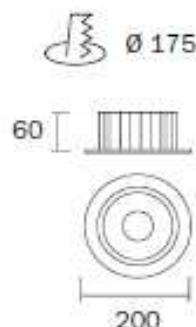

EMPOTRABLES DE LED

LUMINARIA EMBUTIDA REDONDA.

- > INCLUYE SENSOR DE MOVIMIENTO
- > PUEDE DIMERIZARSE AUTOMÁTICAMENTE AL NO DETECTAR MOVIMIENTO.
- > REGULACION DE INTENSIDAD DE LUZ Y DE ESPERA.

Watts	15
Lámpara	LED
IP	20
Color	BLANCO MATE
	Cod.: 0340218