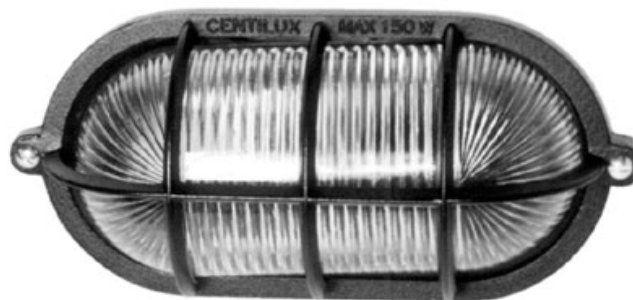

Cod.: 1190056

TORTUGA DE ALUMINIO
OVALADA 150w