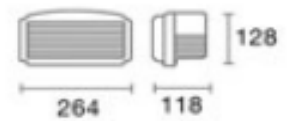

E27  
125x218x134  
54  
LED  
NEGRO  
Vidrio satinado

**Cod.: 153326NG**

Watts 60  
Zócalo E27  
Color NEGRO  
LargoxAnchoxAlto 264x118x128

**Cod.: 1530380NG**

Watts 60  
Zócalo E27  
Color NEGRO  
LargoxAnchoxAlto 264x118x128