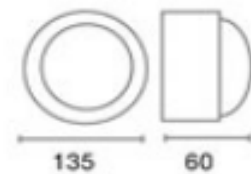

Mini tortuga para pared sin reja

Watts 40
Zócalo G9
Color NEGRO
Medidas 135x60

Cod.: 1530340NG