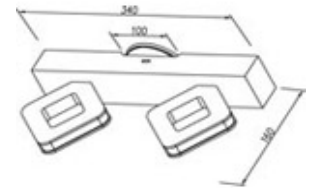

LINEA BAHAMAS
Cod.: 1530525BC

Watts	36
Zócalo	LED
LargoxAnchoxAlto	200x760x120
IP	20
Volts	220
Cant. Lámparas	4
Color	BLANCO
Lámpara	LED

LINEA TOILETTE
Cod.: 1530465BC

Watts	5,5
Zócalo	LED
LargoxAnchoxAlto	150x127x100
IP	20
Volts	220
Cant. Lámparas	1
Color	CROMO
Lámpara	LED

LINEA TOILETTE
Cod.: 1530466BC

Watts	5,5
Zócalo	LED
LargoxAnchoxAlto	160x340x100
IP	20
Volts	220
Cant. Lámparas	2
Color	CROMO
Lámpara	LED

LINEA TOILETTE
Cod.: 1530467BC

Watts	5,5
Zócalo	LED
LargoxAnchoxAlto	160x500x100
IP	20
Volts	220
Cant. Lámparas	3
Color	CROMO
Lámpara	LED