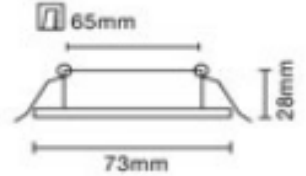

EMBUTIDOS PARA TECHO

LINEA PLATINIUM
Cod.: 1530200AL

Wats 50
Zócalo GU 5,3
Diámetro 73 mm
Material Aluminio