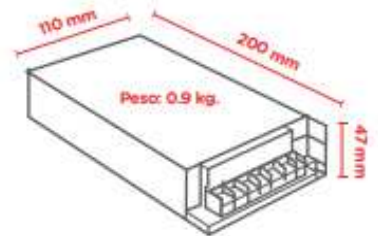

Cod.: 0770050