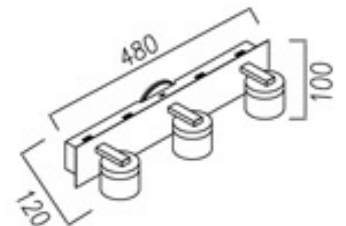

Watts 4,2
Zócalo LED
LargoxAnchoxAlto 120x480x100
IP 20
Volts 220
Cant. Lámparas 3
Color CROMO
Lámpara LED

Cod.: 1530492BC