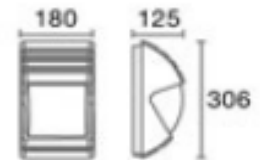

Difusor
IP
Material
Medidas
Cant. Lámparas
Color

Policarbonato
54
Fundicion de aluminio
180x306 mm
1
NEGRO

Cod.: 1530301NG