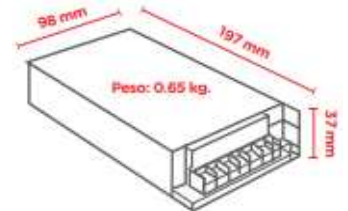

Cod.: 0770038