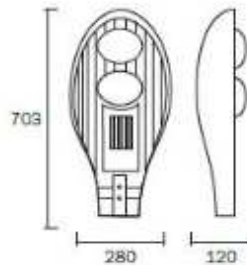

Watts 100
Lámpara LED
Medidas 703 x 280 x 120 cm
Color NEGRO
Vida útil 40,000 hs
Material Aluminio
Fuente lumínica EPISTAR

Cod.: 0340076