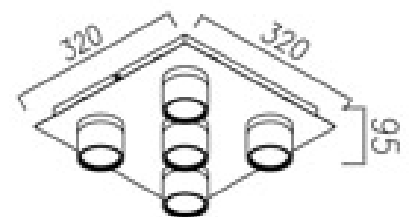

Watts 4,2
Zócalo LED
LargoxAnchoxAlto 95x320x320
IP 20
Volts 220
Cant. Lámparas 5
Color CROMO
Lámpara LED

Cod.: 1530493BC