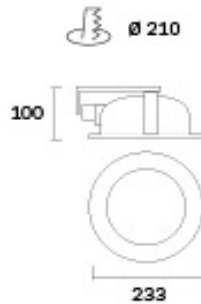

SPOT de embutir redondo fijo hermético

Lámpara E27 BAJO CONSUMO
Cant. Lámparas 2
IP 44
Watts 26
Medidas 233x100 cm
Color CROMO
Difusor cristal esmerilado
Reflector aluminio

Cod.: 0340330