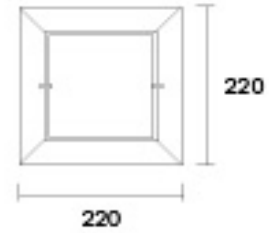

ARTEFACTO DE EMBUTIR CUADRADO FIJO

Lámpara	E27 BAJO CONSUMO	E27 BAJO CONSUMO
Cant. Lámparas	1	1
IP	30	30
Watts	20	20
Medidas	220x220	220x220
Color	BLANCO	NIQUEL SATINADO
	Cod.: 0340390	Cod.: 0340390NS

LINEA MARKO II

ARTEFACTO DE EMBUTIR RECTANGULAR FIJO

Lámpara	APTO PARA LAMPARA BAJO CONSUMO 105w O MH DE 250/400w
Zócalo	E40
Color	BLANCO

CUERPO CONSTRUIDO EN CHAPA DE ACERO
CON REFLECTOR DE ALUMINIO GOFRADO MATE

Cod.: 0340392