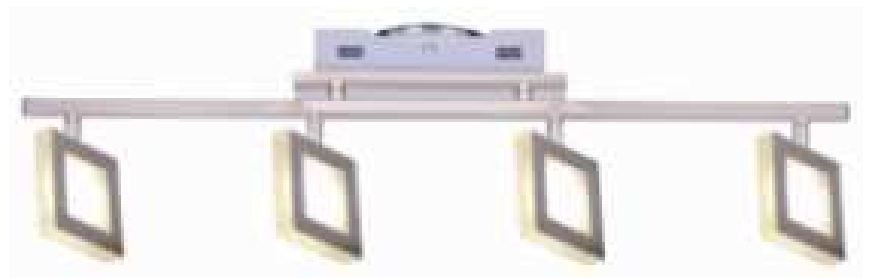

Watts 4,2
Zócalo LED
LargoxAnchoxAlto 170x625x170
IP 20
Volts 220
Cant. Lámparas 4
Color CROMO
Lámpara LED

Cod.: 1530488BC