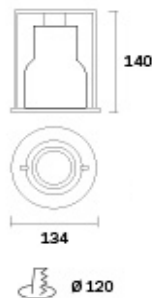

Artefacto de embutir redondo fijo

Lámpara E27 BAJO CONSUMO
Cant. Lámparas 1
Watts 26
Medidas 134x140 cm
Color NIQUEL SATINADO

Cod.: 0340339NS