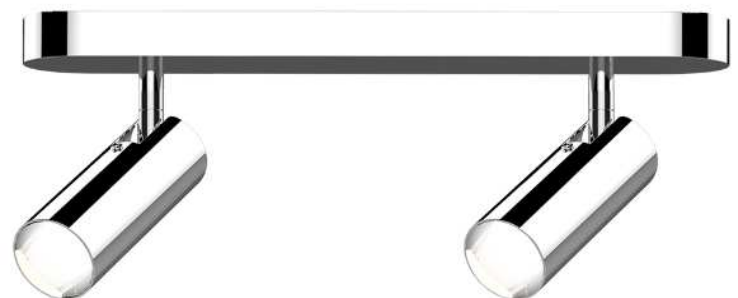

Potencia
Temperatura
Luz
Medida base
Color

10W
4000 k
neutra
37x5 cm
CROMO

Cod.: 1650112LN