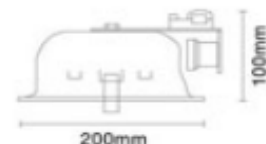

LINEA TROMPA
Cod.: 1530150BL

Watts 60
Zócalo E27
Cant. Lámparas 2
Color BLANCO