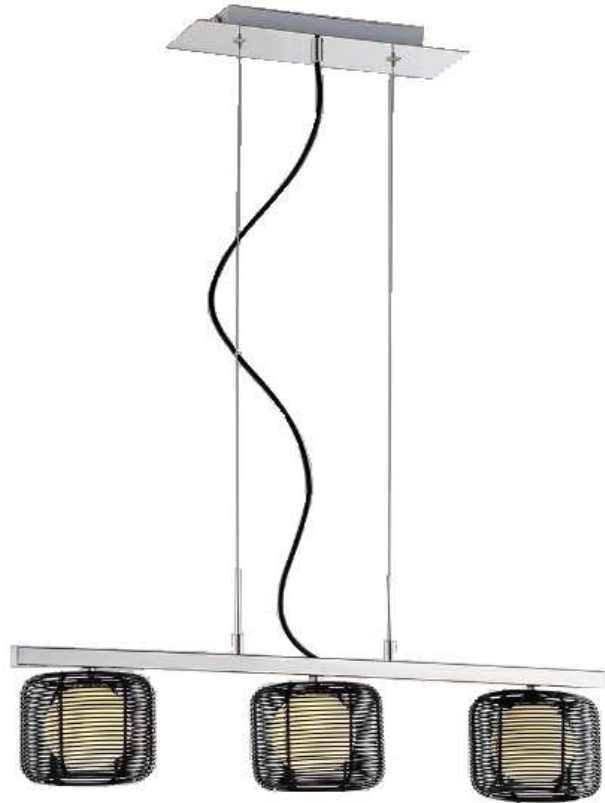

Lámpara G9
Cantidad de Lamp. 3
Color NEGRO
VIDRIO SATINADO
Medida 60cm
Cod.: 1650290NG