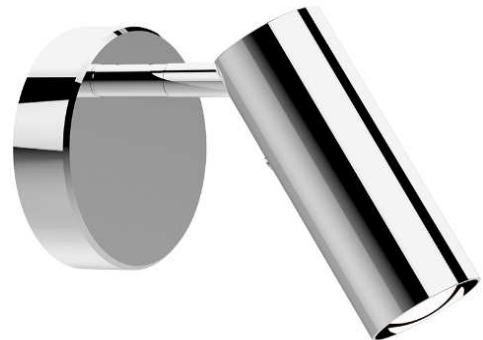

Potencia
Temperatura
Luz
Medida base
Medida cabezal
Color

5w
4000 k
neutra
10 cm
4x10,5 cm
CROMO

Cod.: 1650111LN