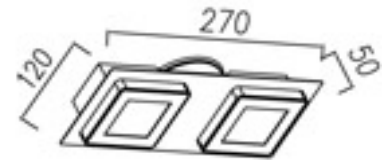

Watts 4,2
Zócalo LED
LargoxAnchoxAlto 120x270x50
IP 20
Volts 220
Cant. Lámparas 2
Color CROMO
Lámpara LED

Cod.: 1530496BC