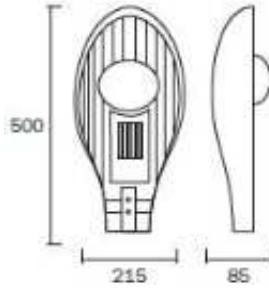

Watts 50  
Lámpara LED  
Medidas 500 x 215 x 86 cm  
Color NEGRO  
Vida útil 40,000 hs  
Material Aluminio  
Fuente lumínica EPISTAR

**Cod.: 0340075**

Watts 100  
Lámpara LED  
Medidas 703 x 280 x 120 cm  
Color NEGRO  
Vida útil 40,000 hs  
Material Aluminio  
Fuente lumínica EPISTAR