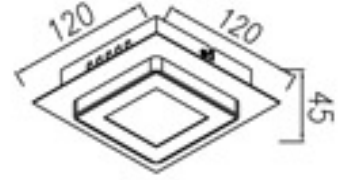

LINEA BENNY

Watts 4,2
Zócalo LED
LargoxAnchoxAlto 120x120x45
IP 20
Volts 220
Cant. Lámparas 1
Color CROMO
Lámpara LED

Cod.: 1530495BC