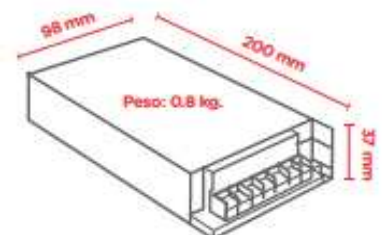

Cod.: 0770042