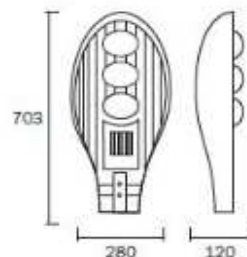

Watts 150
Lámpara LED
Medidas 703 x 280 x 120 cm
Color NEGRO
Vida útil 40,000 hs
Material Aluminio
Fuente lumínica EPISTAR

Cod.: 0340077