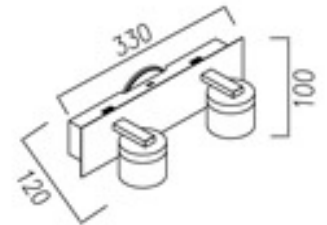

Watts 4,2
Zócalo LED
LargoxAnchoxAlto 120x330x100
IP 20
Volts 220
Cant. Lámparas 2
Color CROMO
Lámpara LED

Cod.: 1530491BC