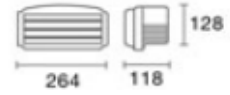

Watts 60
Zócalo E27
Color NEGRO
LargoxAnchoxAlto 264x118x128