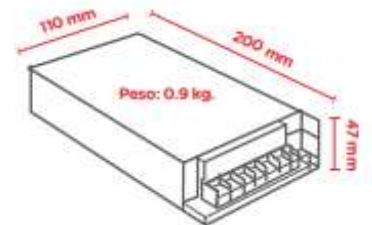

Cod.: 0770047