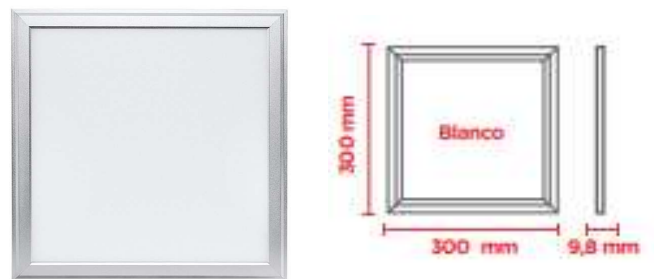

PANEL CUADRADO DE EMBUTIR O COLGANTE

INCLUYE KIT DE SUSPENSIÓN

Lumenes	1900lm	1900lm
Medida	30x30	30x30
Grosor	9,8mm	9,8mm
Temperatura	NEUTRA	FRIA
Potencia	20w	20w
Color	BLANCO	BLANCO

Cod.: 0770062LN   Cod.: 0770062LF