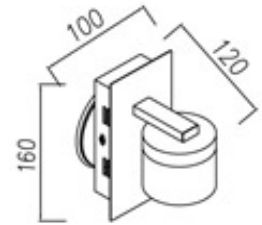

LINEA MEGAN

Watts 4,2
Zócalo LED
LargoxAnchoxAlto 120x100x160
IP 20
Volts 220
Cant. Lámparas 1
Color CROMO
Lámpara LED

Cod.: 1530490BC