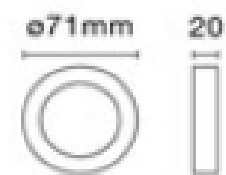

Zócalo LED
Volts 220
Cant. Lámparas 5
Color NEGRO

Cod.: 1530372NG