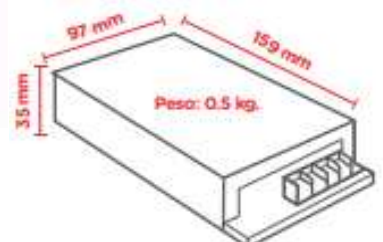

Cod.: 0770036