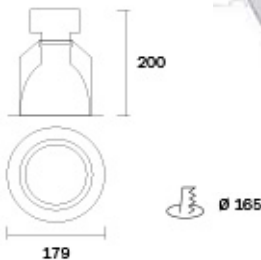

Artefacto de embutir redondo fijo

Lámpara E27 BAJO CONSUMO
Cant. Lámparas 1
IP 20
Watts 26
Medidas 179x200 cm
Color BLANCO

Cod.: 0340338BL